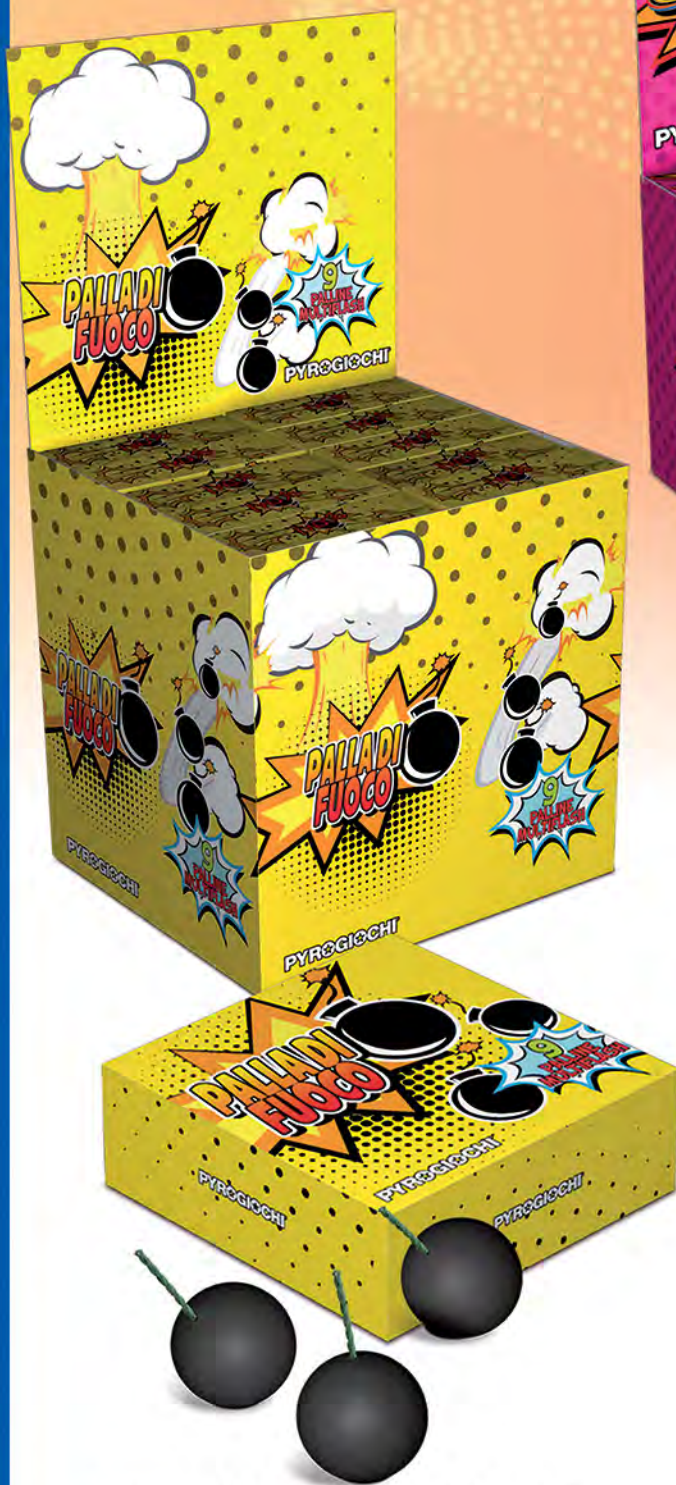

41097 - 9 MULTIFLASH PALLA DI FUOCO

9 PALLINE MULTIFLASH
9 CRACKLING BALLS
9 BLITZ-KNALLERBÄLLE

IT