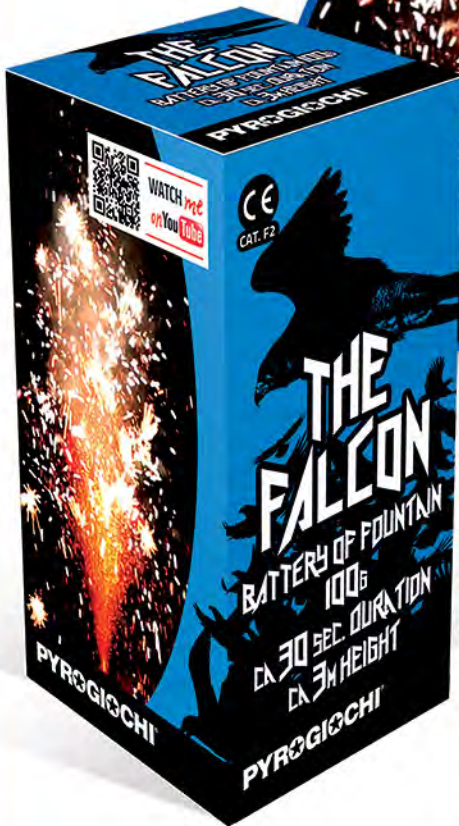

42106 - 1 FONTANA THE FALCON

1 BATTERIA DI FONTANE
1 BATTERY OF FOUNTAINS
1 FONTÄNENBATTERIE